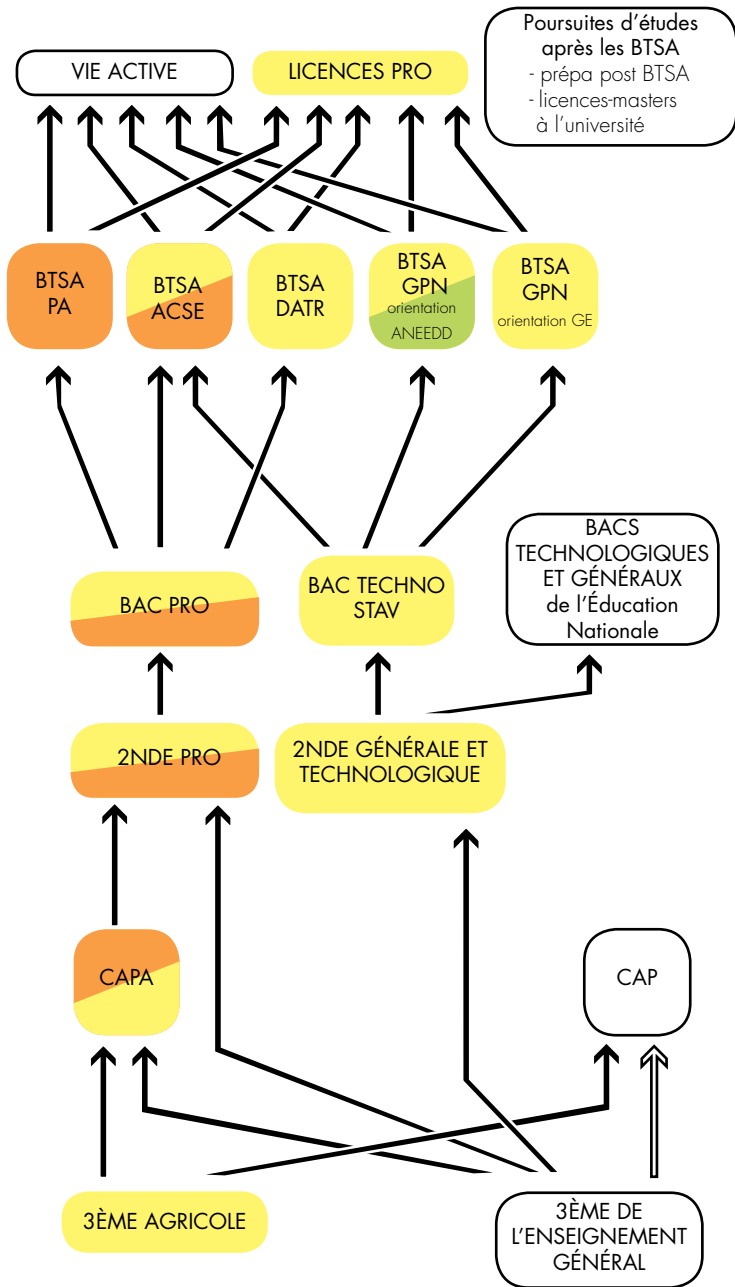

FORMATIONS DISPENSÉES PAR L'EPL DE L'ORNE

DES SITES ACCESSIBLES ET BIEN DESSERVIS:

- Autoroutes (A28 - A88)
- Gare SNCF (Alençon et Sées)
- Bus scolaires

ENSEIGNEMENT AGRICOLE PUBLIC DE L'ORNE

Formons
les futurs
acteurs
de nos
territoires

LYCÉE D'ENSEIGNEMENT GÉNÉRAL, TECHNOLOGIQUE ET PROFESSIONNEL AGRICOLE AUGUSTE LOUTREUIL
Rue du 11 Novembre 1918
61500 SÉES
Tél: 02 33 81 74 00
Fax: 02 33 81 74 01
E-mail: legta.sees@educagri.fr
Formation scolaire